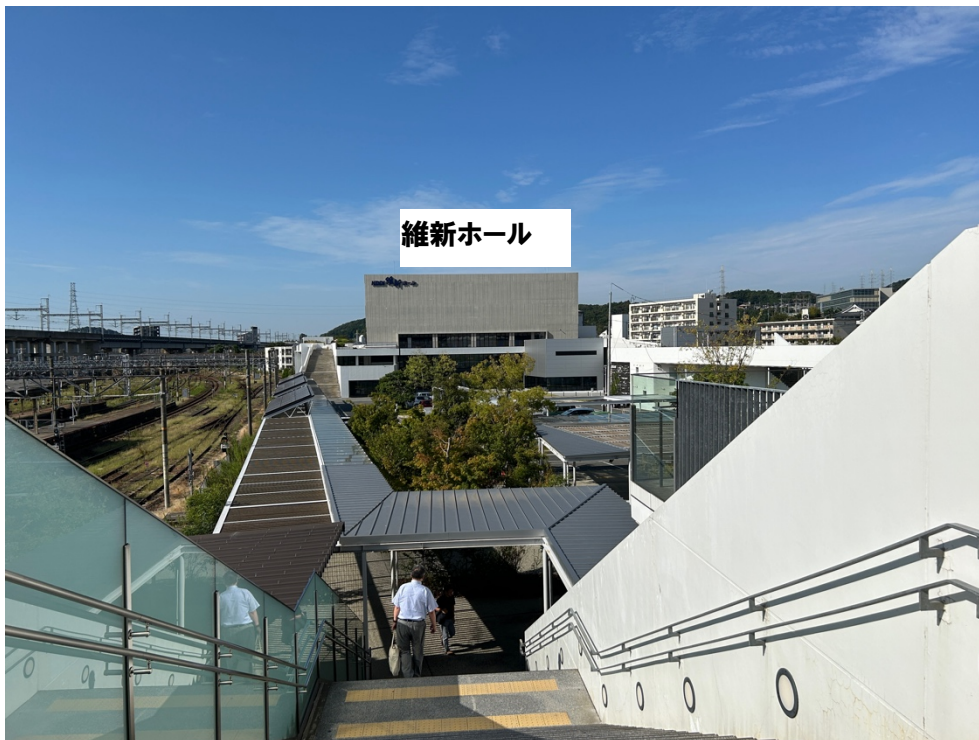

在来線新山口駅から

- 1 改札を出る
- 2 右に曲がる（左上に維新ホール行きの看板あり）
- 3 まっすぐ進む（200メートルほど）、在来線改札を超える。
- 4 左手の階段もしくはエスカレーターで1階に降りる。
- 5 階段を降りる
- 6 エスカレーターの場合（降りて左側が維新ホールです。）

- 1 改札を出て、右に曲がる

2 まっすぐ進む (50メートルほど)

3 左手の階段もしくはエスカレーターで1階に降りる。

荷物サービス : <https://yamaguchi-city.jp/information/15764.html>

4 階段を降りる

5 エスカレーターの場合（降りて左側に維新ホールが見えます。）