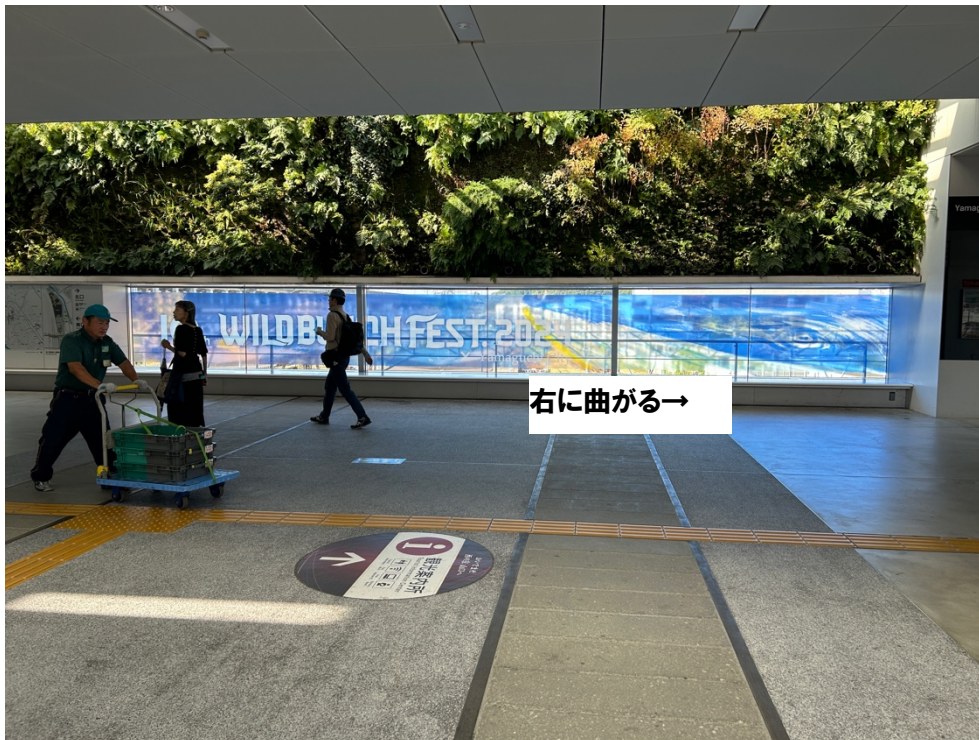

在来線新山口駅から

- 1 改札を出る
- 2 右に曲がる（左上に維新ホール行きの看板あり）
- 3 まっすぐ進む（200メートルほど）、在来線改札を超える。
- 4 左手の階段もしくはエスカレーターで1階に降りる。
- 5 階段を降りる
- 6 エスカレーターの場合（降りて左側が維新ホールです。）

- 1 改札を出て、右に曲がる

2 まっすぐ進む (50メートルほど)

3 左手の階段もしくはエスカレーターで1階に降りる。

荷物サービス : <https://yamaguchi-city.jp/information/15764.html>

4 階段を降りる

5 エスカレーターの場合（降りて左側に維新ホールが見えます。）